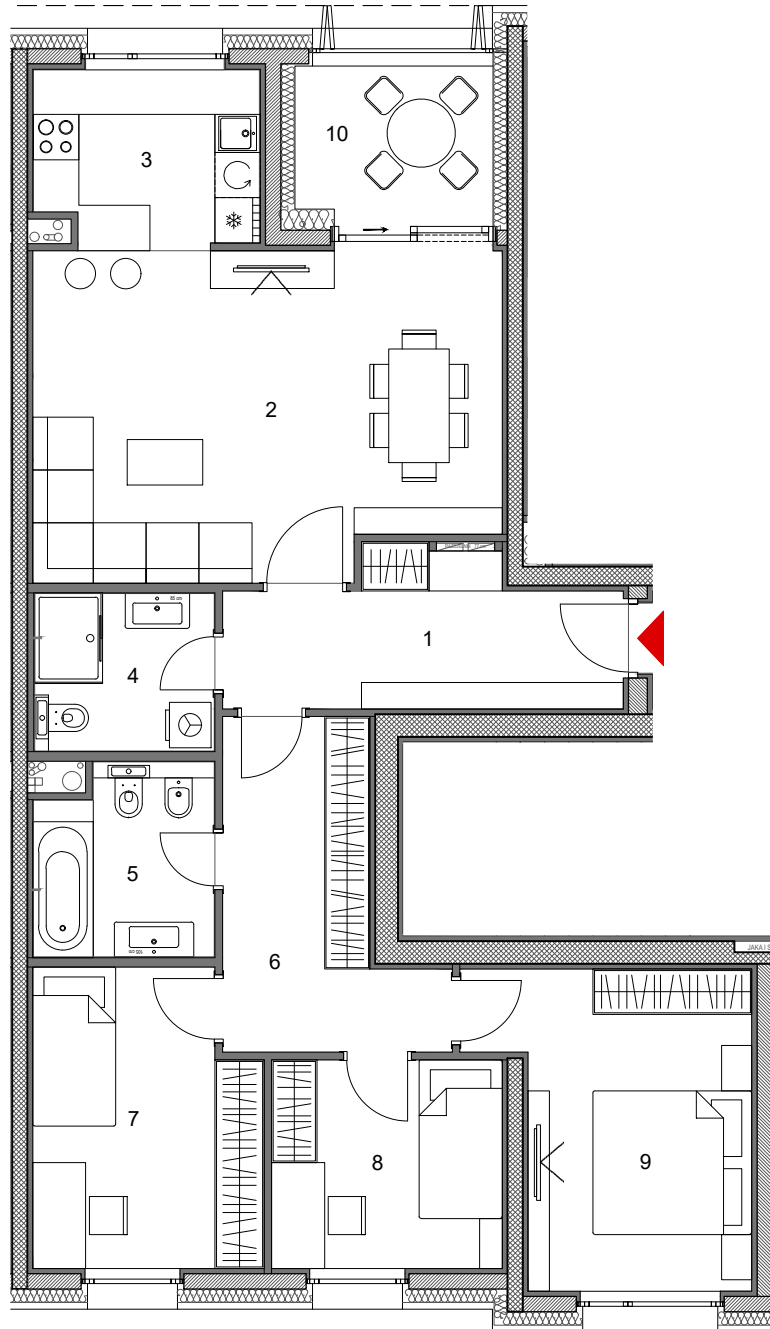

1:100	ULAZ	STAN	KAT
	A1	204	2.

ISKAZ POVRŠINA

	m ²		
1 ulaz	9,4		
2 dn. boravak + blagovaonica	26,3		
3 kuhinja	6,7		
4 kupaonica	4,9		
5 kupaonica	5,7		
6 hodnik	9,8		
7 soba	11,3		
8 soba	8,4		
9 soba	13,5		
ukupno zatvoreni prostor:	96,0		
10 loggia	5,3	0,75	4,0
ukupno stan:	100,0		