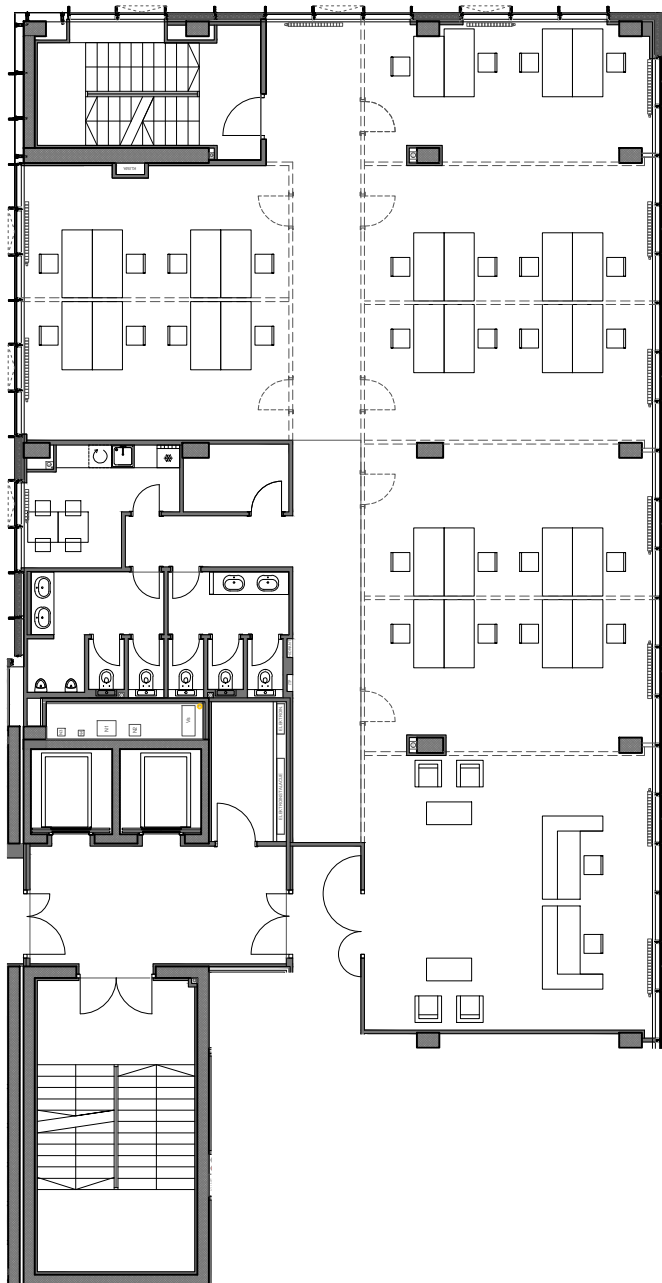

1:200

POSLOVNI PROSTOR
C 2A - sjever

KAT
1.

ISKAZ POVRŠINA

P=348,7 m²

VMD GRUPA d.o.o.
TRGOVINA I GRAĐENJE
ZAGREB, STROJARSKA CESTA 20
TEL./FAX: (+385 1) 60 65 222

STAMBENO POSLOVNA GRAĐEVINA
KUNIŠČAK

KATALOG 00

01/2017

U IZVEDBI SU MOGUĆA ODSTUPANJA OD NAVEDENIH KAVADRATURA ZA 2-3%